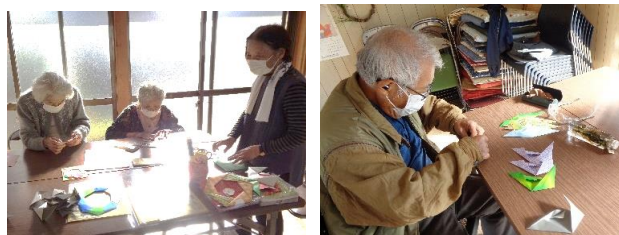

明けましておめでとうございます。  
 新しい年の始まり、何かうれしい事が待ってるような気がしませんか？  
 今年は世界中がコロナ渦のトンネルから抜け出し、光輝くような年になればいいですね  
 まちなかサロンも明るく元気にいきましょう！

今年もまちなかサロンスタッフ一同、よろしくお願い致します。

8店会～ささえ愛/着付け教室～

講師としてゆき先生とけいこ先生に来ていただきました。「ふくらすずめ」や「ことぶき」という帯の結び方を教えていただいて、皆さんとても喜んでいました。ありがとうございました。

山手町介護予防  
 折り紙で正月リース作り

指先を使って  
 介護予防

新町～買い物支援～

月に一度、100歳体操後に  
 買い物支援があります

毎日の暮らしの中、  
 ちょっとした困り事はありますか？

『近所や知人で心配な人がおる』こんなときに安否確認の訪問も行っていますのでお気軽にご相談くださいね。『連携している関係機関に繋ぐ』ことも行っています！

須崎市社会福祉協議会  
 ☎ 42-0736  
 あったかふれあいセンター直通  
 ☎ 080-6384-6486