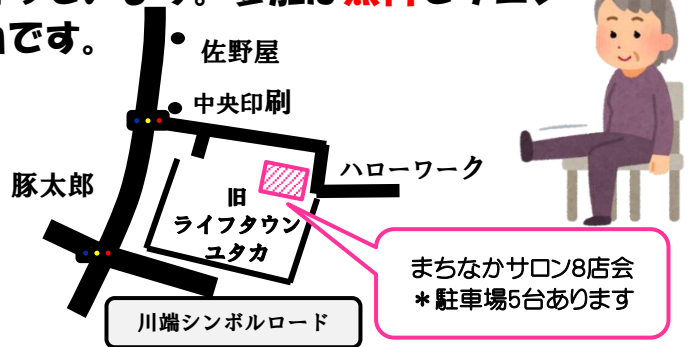

## ～百歳体操やりゆうよ～

まちなかサロンでは8店会・新町・山手で百歳体操を行っています。

**8店会**では職員が常駐していますので暮らしの困りごと等関係機関に繋ぐことも行っています。参加は**無料**でサロン開所時間内は出入り自由です。

### 8店会・百歳体操開始時間

- \*月・木曜日 13:30～
- \*火・金曜日 10:30～

ちよこつと

～歳時記

春・3月(弥生)といえばひな祭りですね。厄除けと子供の成長を願って始めた行事です。

七段飾りの雛人形は、平安時代の宮中の結婚式の様子でお内裏様は、天皇皇后両陛下で、皇后陛下は18歳、三人官女は皇后付きの宮中に仕える女官、五人囃子から下は天皇の家来、お道具は結納品です。こういう事を知りながらお雛様を飾るのも楽しいですね。